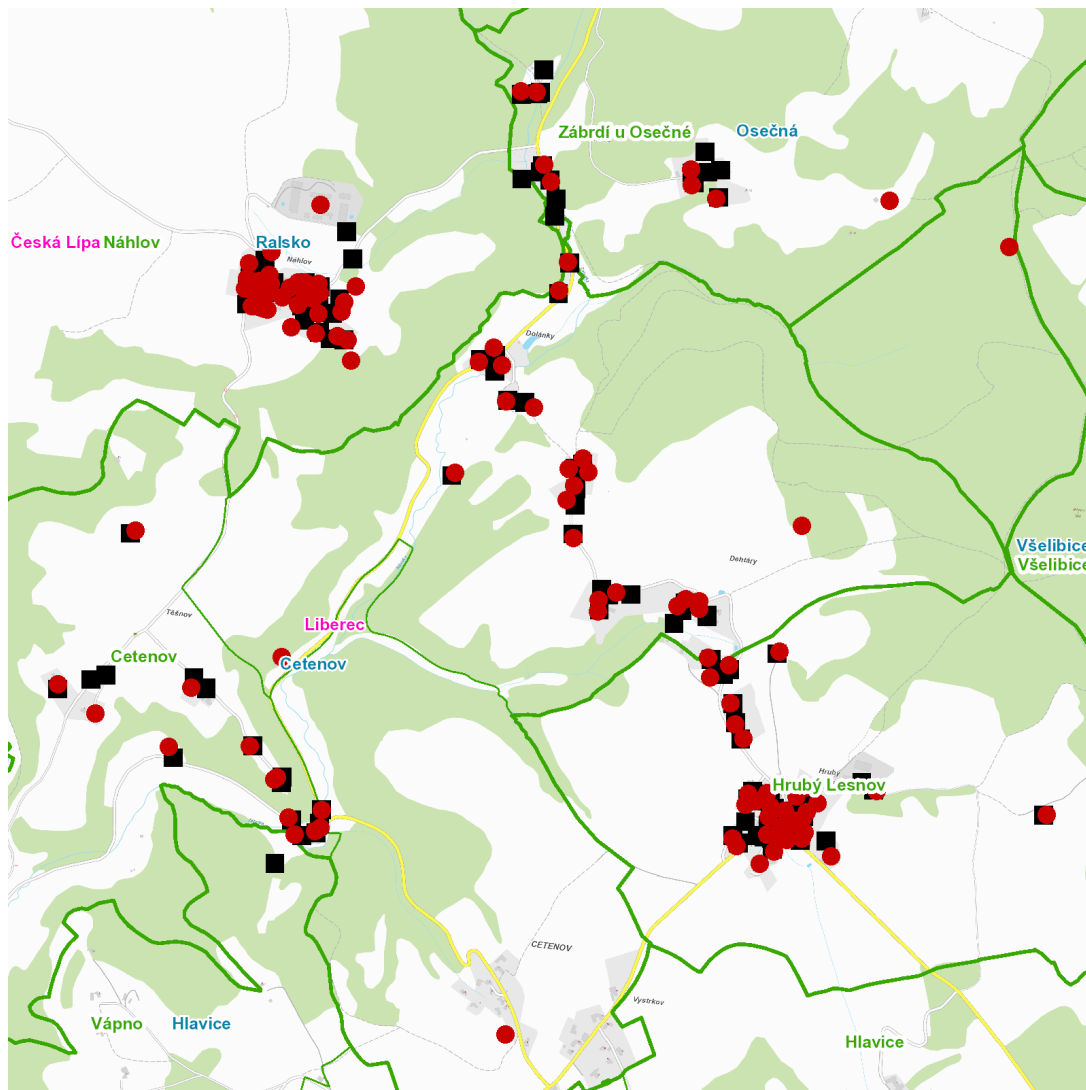

dne **15. 8. 2023** od **6:00** do **18:00** hodin

---

**Plánovaná odstávka zahrnuje tyto lokality:****Cetenov (okres Liberec)**část obce **Dehtáry**

č. p. 4, 6, 9, 10, 11, 12, 14

č. ev. 1-5, 8

část obce **Dolánky**

---

dne **15. 8. 2023** od **6:00** do **18:00** hodin**Orientační mapový podklad odstávkou dotčených lokalit****VYSVĚTLIVKY**

- – adresy dotčené odstávkou elektřiny
- – místa připojení k elektrické síti dotčená odstávkou

**INFORMACE ZASLÁNA**

IDDS: 4f4ajet (Obec Cetenov)

IDDS: r2rbb9r (Město Osečná)

IDDS: xztbtsz (Město Ralsko)